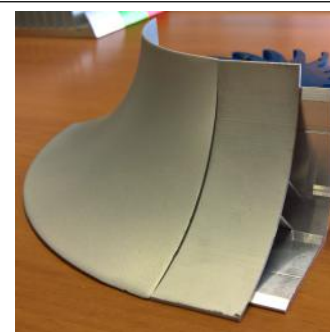

ESEMPIO DI MONTAGGIO