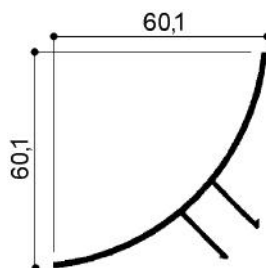

3200 OX SATINATO
CHIMICO NATURALE