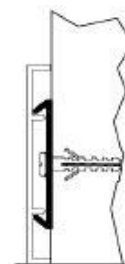

Via Newton, n.12
20016 Pero (Milano - Italy)
Tel. +39 02 3535955 r.a. Fax. +39 02 3539929
E-Mail: info@omar-alluminio.it

ELENCO FINITURE DISPONIBILI SU RICHIESTA

FINITURA: ANODIZZATO

ELETTROCOLORE BRONZO 15	ELETTROCOLORE BRONZO 16	ELETTROCOLORE BRONZO 17	ELETTROCOLORE BRONZO 18	ELETTROCOLORE BRONZO 19	ELETTROCOLORE BRONZO 20
ELETTROCOLORE COD.1	ELETTROCOLORE COD. 2	ELETTROCOLORE COD. 3	ELETTROCOLORE COD. 4	ELETTROCOLORE COD. 5	ELETTROCOLORE COD. 6
BLU COBALTO	ORO	ARGENTO SPAZZOLATO	ARGENTO CHIMICO FINITURA STANDARD DISPONIBILE 'DAL PRONTO'	FUME'	ACCIAIO
TITANIO LUCIDO					

FINITURA: VERNICIATO

COD.K06	COD.K09	COD.K17	COD.K20	COD.K23	COD.K31
COD.K35	COD.K38	COD.K40			

Cataloghi Online: www.omar-alluminio.it
www.omar-alluminio.com

PROFILATI ALLUMINIO A DISEGNO / STANDARD / SPECIALI / E PER:
ELETTRONICA / LED / FOTOVOLTAICO / AUTOMAZIONE ROBOTICA / PNEUMATICA / AUTOMOTIVE