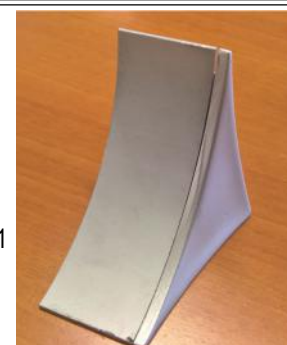

FUSIONE IN ALLUMINIO 1/4 DI SFERA
VERNICIATO NATURALE PER GIUNZIONE
ANGOLARE DEI PROFILI 3200 / 3201

ESEMPIO DI MONTAGGIO

B-0003

FUSIONE IN ALLUMINIO TAPPO TERMINALE
VERNICIATO NATURALE PER I PROFILI 3200 / 3201