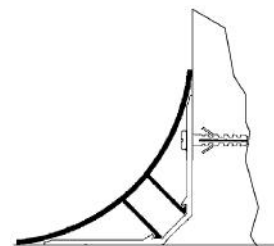

ESEMPIO
DI MONTAGGIO