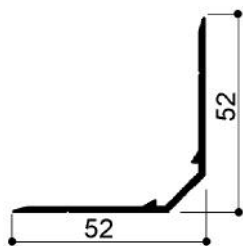

Profili Speciali - BATTISCOPA -

Via Newton, n.12
20016 Pero (Milano - Italy)
Tel. +39 02 3535955 r.a. Fax. +39 02 3539929
E-Mail: info@omar-alluminio.it

Cataloghi Online: www.omar-alluminio.it
www.omar-alluminio.com
PROFILATI ALLUMINIO A DISEGNO / STANDARD / SPECIALI / E PER:
ELETTRONICA / LED / FOTOVOLTAICO / AUTOMAZIONE ROBOTICA / PNEUMATICA / AUTOMOTIVE

3201