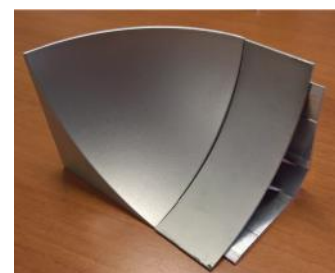

3201

3200 OX SATINATO
CHIMICO NATURALE

ESEMPIO
DI MONTAGGIO

ACCESSORI

B-0001

FUSIONE IN ALLUMINIO 1/8 DI SFERA
VERNICIATO NATURALE PER
GIUNZIONE ANGOLARE DEI PROFILI 3200 / 3201

ESEMPIO DI MONTAGGIO

B-0002