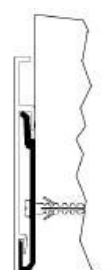

FUSIONE IN ALLUMINIO 1/4 DI SFERA
VERNICIATO NATURALE PER GIUNZIONE
ANGOLARE DEI PROFILI 3200 / 3201

ESEMPIO DI MONTAGGIO

B-0003

FUSIONE IN ALLUMINIO TAPPO TERMINALE
VERNICIATO NATURALE PER I PROFILI 3200 / 3201

ESEMPIO DI MONTAGGIO

OMAR s.r.l.
PROFILATI ALLUMINIO
ALTA TECNOLOGIA

Via Newton, n.12
20016 Pero (Milano - Italy)
Tel. +39 02 3535955 r.a. Fax. +39 02 3539929
E-Mail: info@omar-alluminio.it

ELENCO FINITURE DISPONIBILI SU RICHIESTA